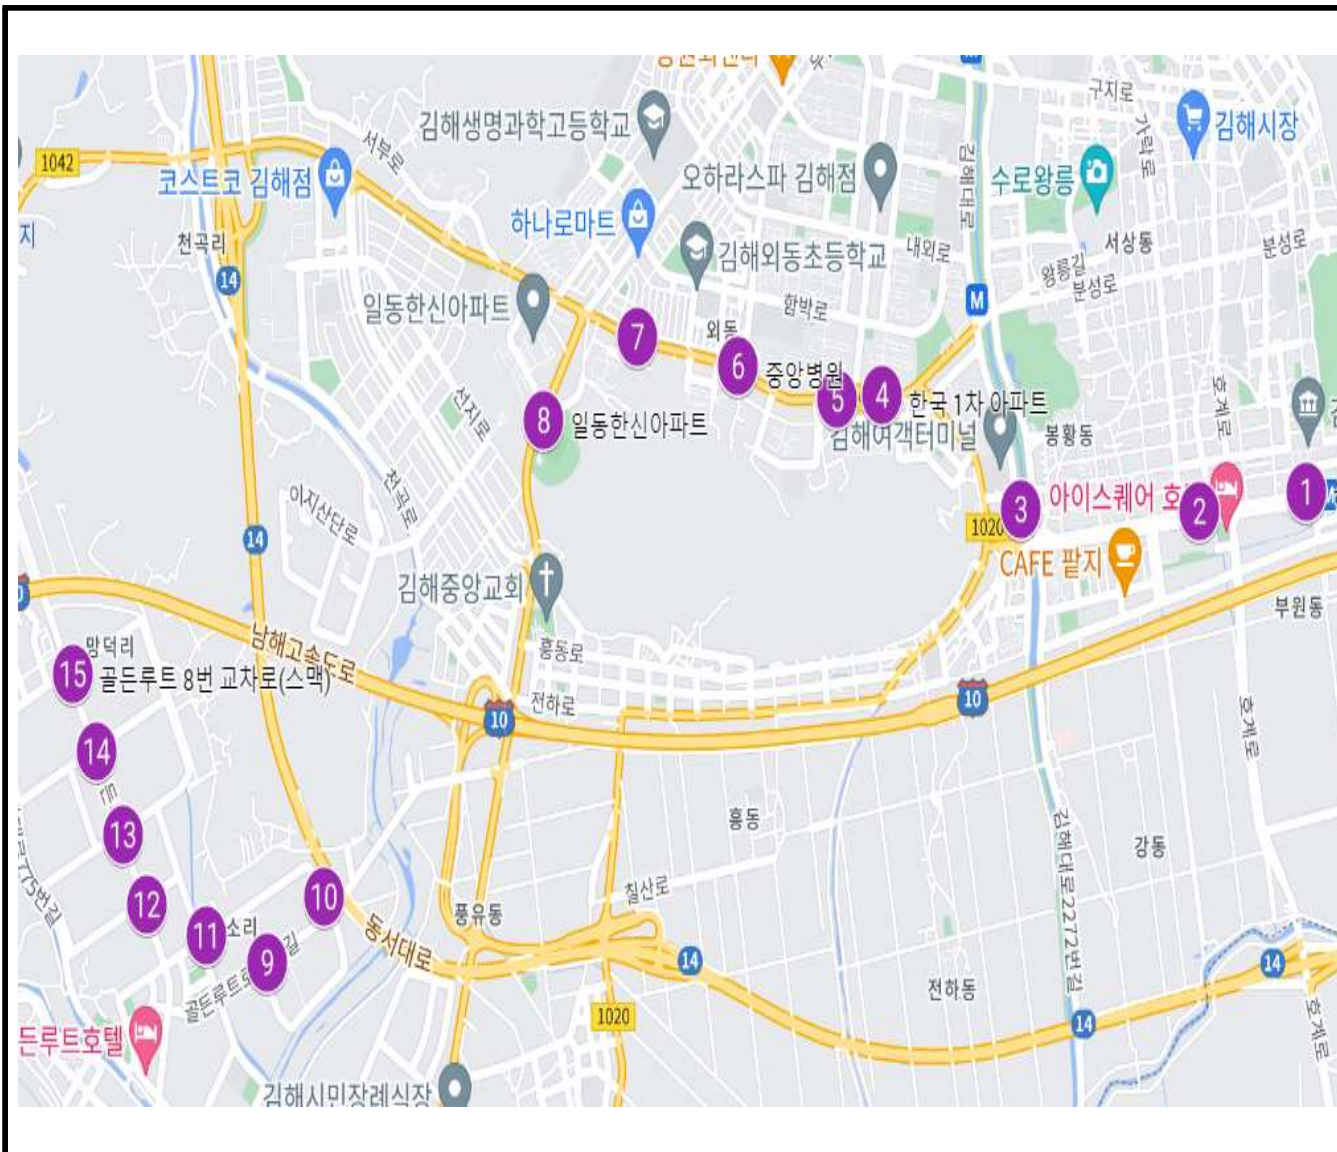

1 호 차

골든루트 산단 통근버스 세부 운행노선 및 배차시간 (김해시청 → 골든루트)

No	정차 지점	배차시간	
		출근	퇴근
1	한전 앞 (김해시청)	07:10	18:05
2	부원역 2번 출구	07:12	18:00
3	봉황역 2번 출구	07:15	17:55
4	한국 1차 아파트 버스정류장 인근	07:17	17:50
5	한국 2차 아파트 버스정류장 인근	07:18	17:47
6	중앙병원 버스정류장 인근	07:20	17:44
7	한신타워아파트(구)한신	07:21	17:41
8	일동한신아파트 버스정류장 인근	07:25	17:36
9	한밭매스텍	07:37	17:30
10	(주)동산전자	07:40	17:28
11	김해의생명센터	07:45	17:26
12	골든루트 5번 교차로(천일기계)	07:48	17:24
13	골든루트 6번 교차로(디케이락)	07:51	17:22
14	골든루트 7번 교차로(한림테크)	07:54	17:20
15	골든루트 8번 교차로(스맥)	07:57	17:18

- 퇴근은 출근의 역순으로 진행
- 출근 시 1호차 : 경남 76 바 2399 / 기사님 연락처 (010-3300-4666)
- 퇴근 시 1호차 : 경남 76 바 2684 / 기사님 연락처 (010-4388-0346)

1 호 차

통근버스 승차 정류장 안내 (김해시청 → 골든루트)

1. 한전 앞 (김해시청)				2. 부원역 2번 출구			
출 근	07:10	퇴 근	18:05	출 근	07:12	퇴 근	18:00
							
3. 봉황역 2번 출구				4. 한국 1차 아파트			
출 근	07:15	퇴 근	17:55	출 근	07:17	퇴 근	17:50
							

1 호 차

통근버스 승차 정류장 안내 (김해시청 → 골든루트)

5. 한국 2차 아파트

출 근 **07:18** 퇴 근 **17:47**

6. 중앙병원

출 근 **07:20** 퇴 근 **17:44**

7. 한신타워아파트((구)한신)

출 근 **07:21** 퇴 근 **17:41**

8. 일동한신아파트

출 근 **07:25** 퇴 근 **17:36**

1 호 차

통근버스 승차 정류장 안내 (김해시청 → 골든루트)

9. 한밭메스텍				10. 동산전자			
출 근	07:37	퇴 근	17:30	출 근	07:40	퇴 근	17:28
							

11. 김해의생명센터				12. 골든루트 5번 교차로(천일기계)			
출 근	07:45	퇴 근	17:26	출 근	07:48	퇴 근	17:24
							